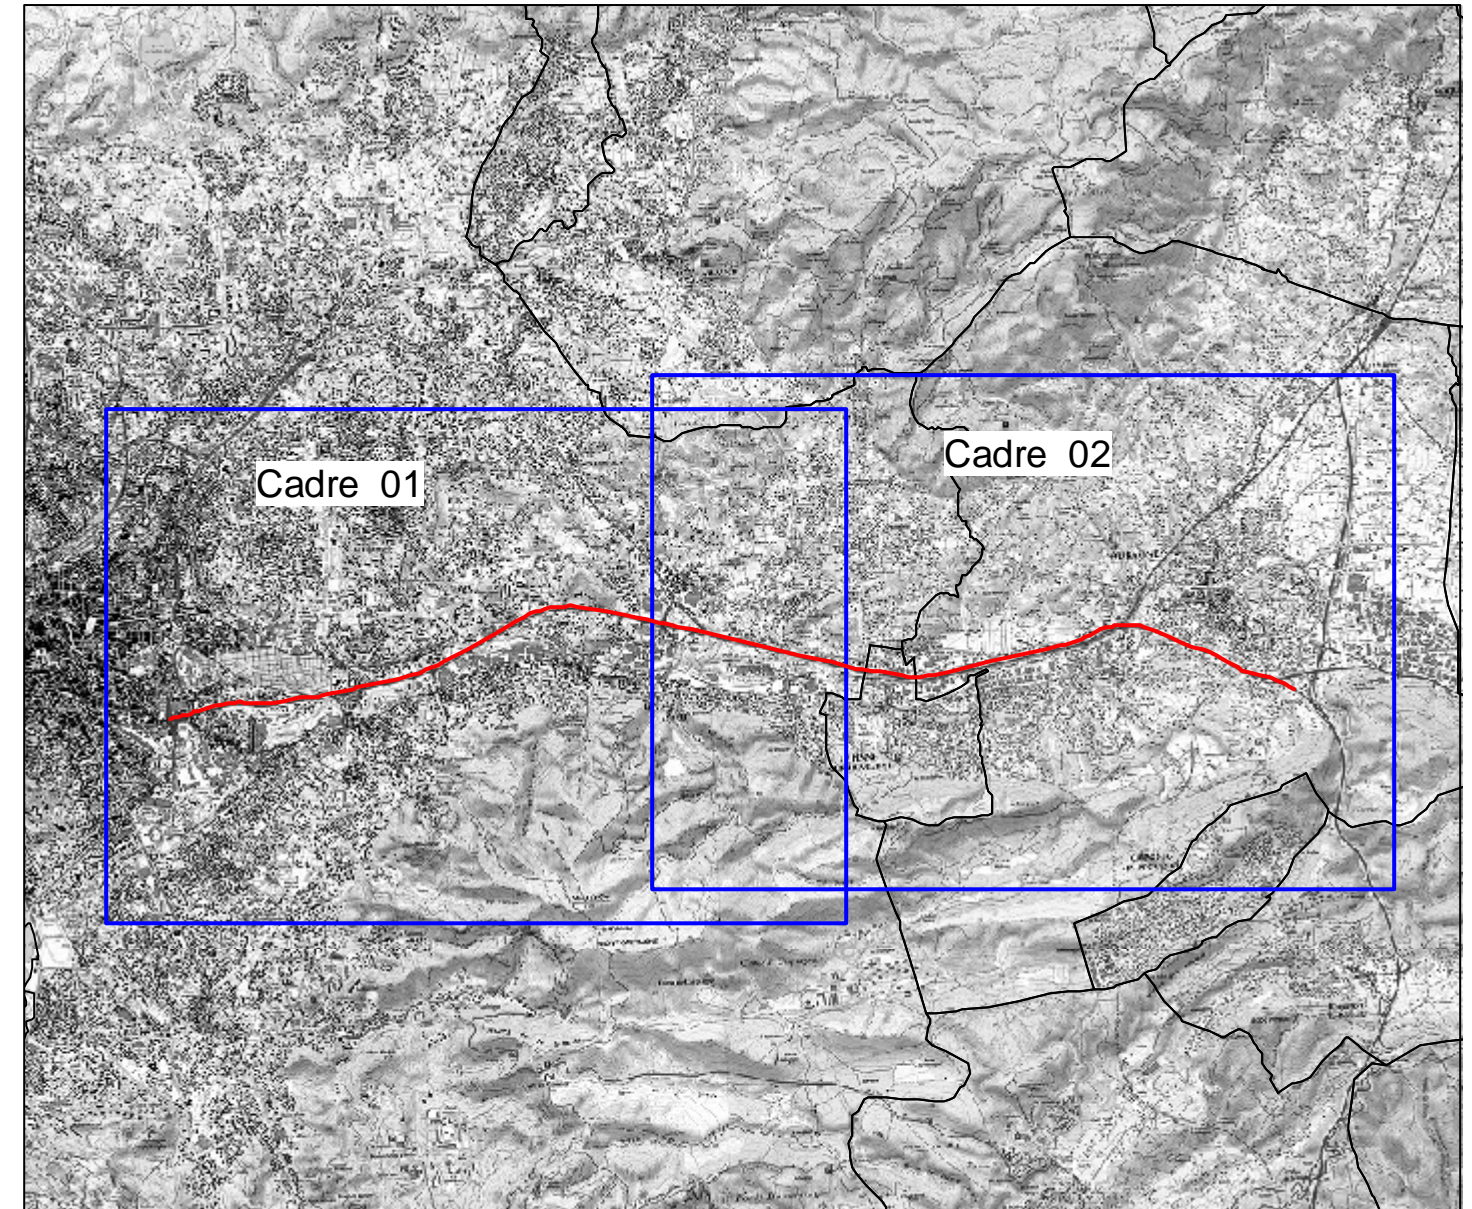

# Carte de bruit stratégique

Département des Bouches-du-Rhône (13)

**A50**

Edition : septembre 2009

Scan25@-©IGN  
DDE13

*Le Lden (Level day evening night) est un indice de gêne sonore pondéré selon l'heure (bruits de jour, de soir et de nuit)*

### Carte A - Carte d'exposition - Ln

### Carte C - dépassement des valeurs limites - Ln

### Carte de dépassement des valeurs limites - Lden