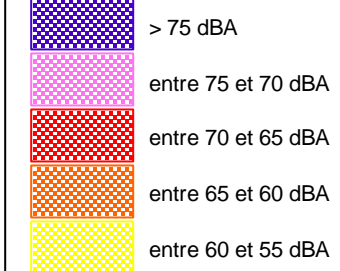

Carte A - Carte d'exposition - Lden