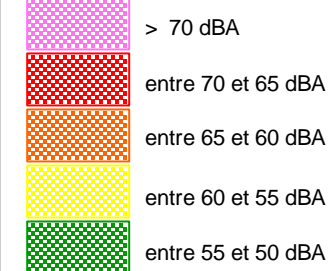

Carte A - Carte d'exposition - Ln